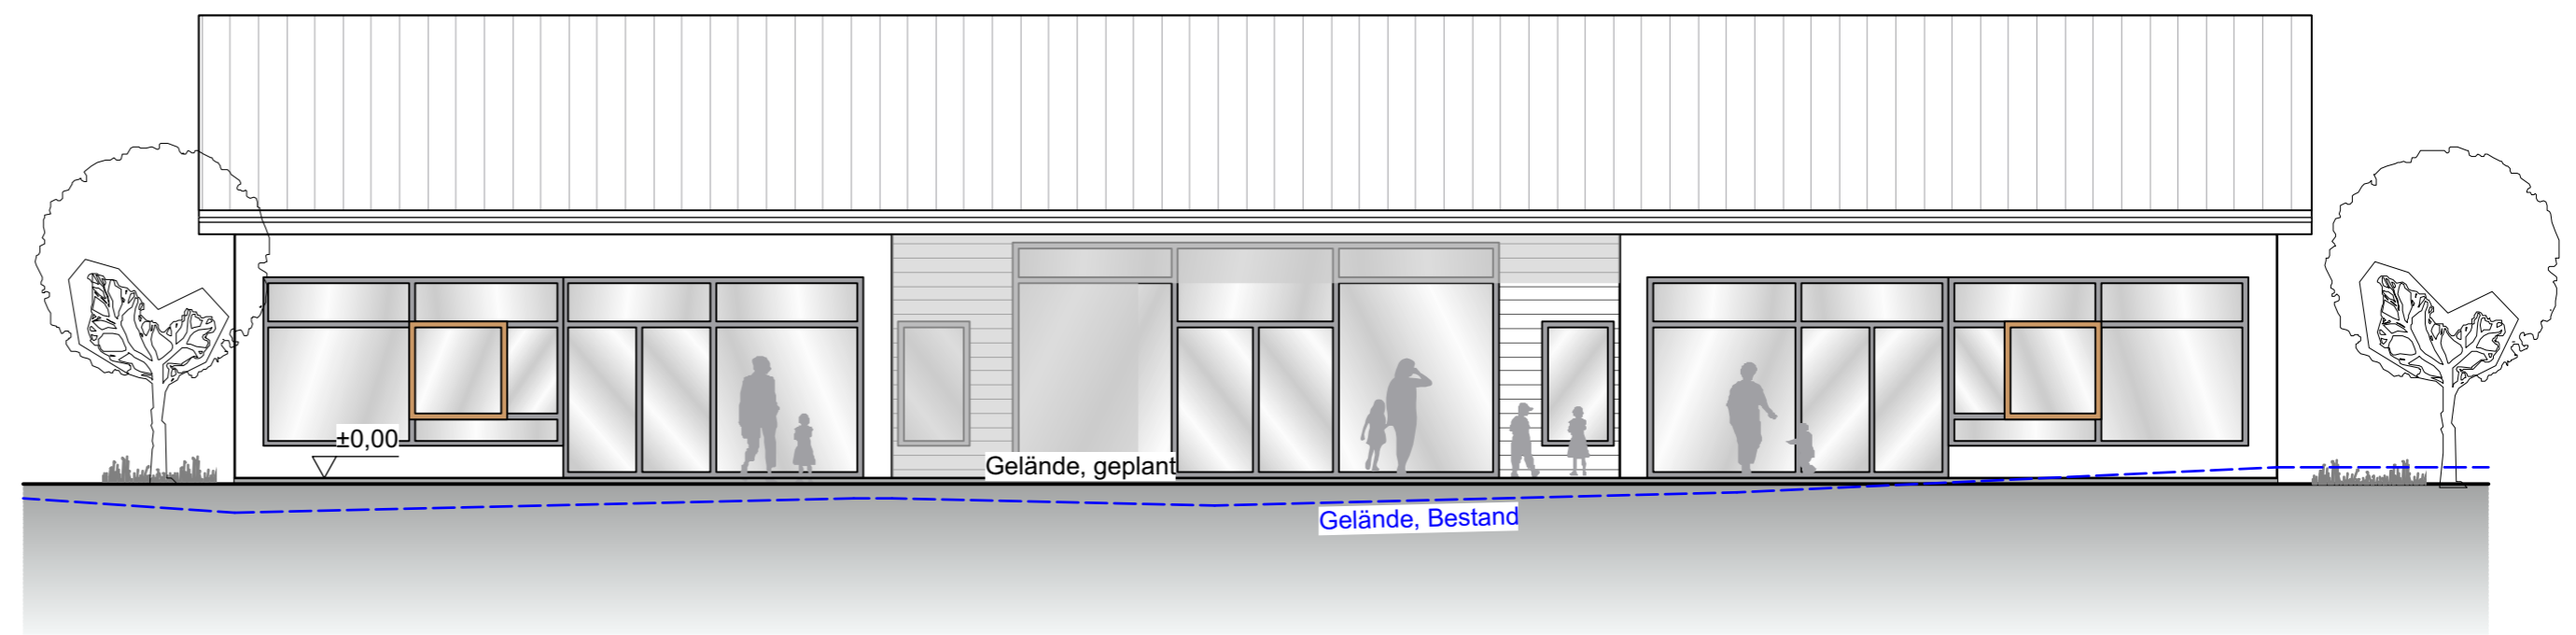

Ansicht Nordwest

Ansicht Südwest

Ansicht Südost

Ansicht Nordost

Vorabzug Bauantrag	
Änderungen	Datum Nr. Gez.
<p>Gensler Architekten LANDSCHAFT · FREIRAUM · VERKEHR Hebelg. 27 · 36134 Hohenrod · Tel. 3666600-18 www.gensler-architekten.de</p>	
Projekt	Projektnummer
Neubau einer kommunalen Kindertagesstätte "Am Sandfeld"	18062
Gemarkung Poppenhausen, Flur 7, Flurstück 5/22	Gez. VEBA-06
Träger	age
Gemeinde Poppenhausen, Von-Steinrück-Platz 1, 36163 Poppenhausen	Datum 10.12.2018
Ansichten	Planverfasser
	Mastaba 1:100
	Datum