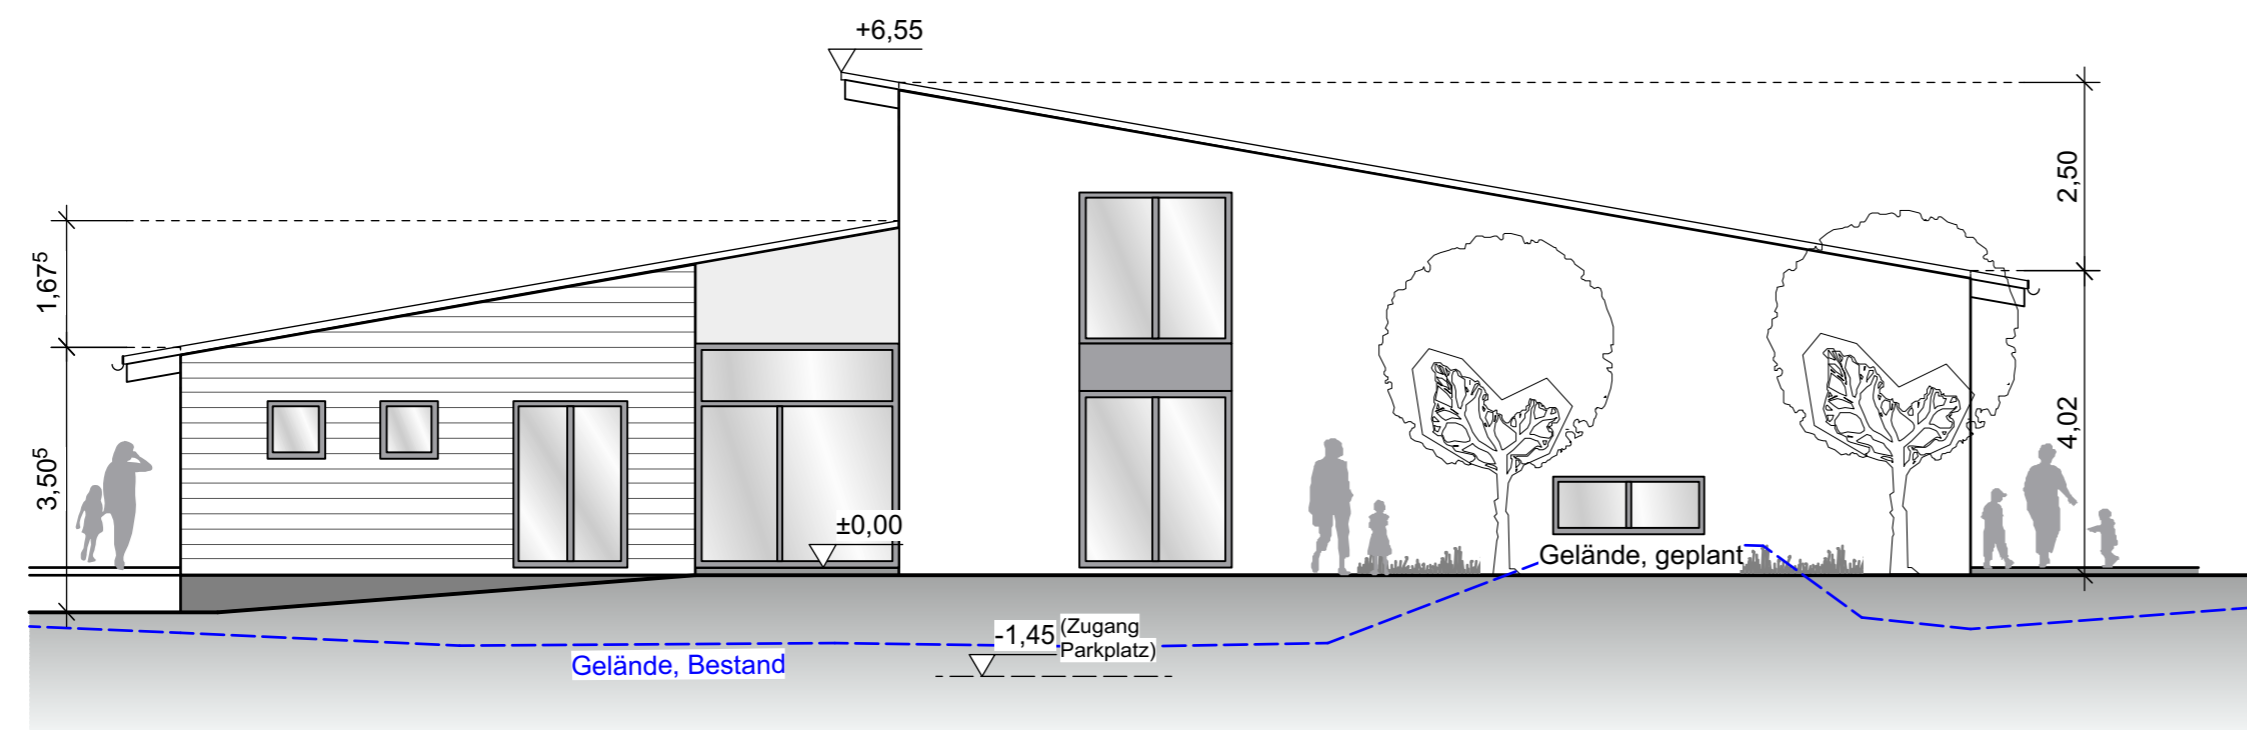

Ansicht Nordwest

Ansicht Südwest

Ansicht Südost

Ansicht Nordost

Vorabzug Bauantrag	
Änderungen	Datum Nr. Gez.
<p>Gensler Architekten LANDSCHAFT · FREIRAUM · VERKEHR Hebelg. 27 · 36134 Hohenrod · Tel. 3666600-18 www.gensler-architekten.de</p>	
Projekt	Projektnummer
Neubau einer kommunalen Kindertagesstätte "Am Sandfeld"	18062
Gemarkung Poppenhausen, Flur 7, Flurstück 5/22	Gez. VEBA-06
Träger	age
Gemeinde Poppenhausen, Von-Steinrück-Platz 1, 36163 Poppenhausen	Datum 10.12.2018
Ansichten	Planverfasser
	Mastaba 1:100
	Datum